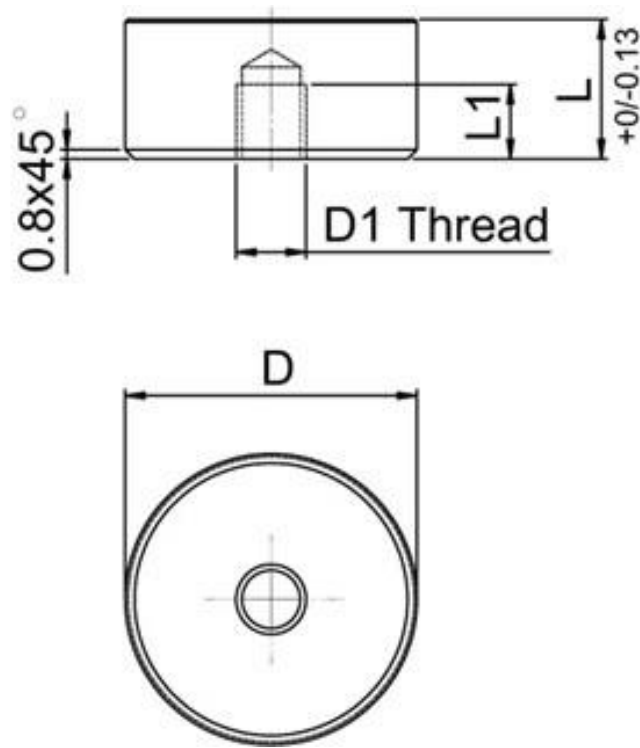

WDS

WDS 698

Round Delrin Rest Pad - Metric (WDS 698)

MATERIAL
Delrin

10 Sizes

WDS NO.	L	D	D1	L1	Weight
698-701	10	10	M5	5	0.005
698-702	12	10	M5	6.4	0.005
698-703	10	12	M5	5	0.005
698-704	12	12	M5	6.4	0.005
698-705	10	16	M6	5	0.005
698-706	12	16	M6	6.4	0.005
698-707	10	20	M6	5	0.005
698-708	12	20	M6	6.4	0.005
698-709	10	25	M6	5	0.005
698-710	12	25	M6	6.4	0.005