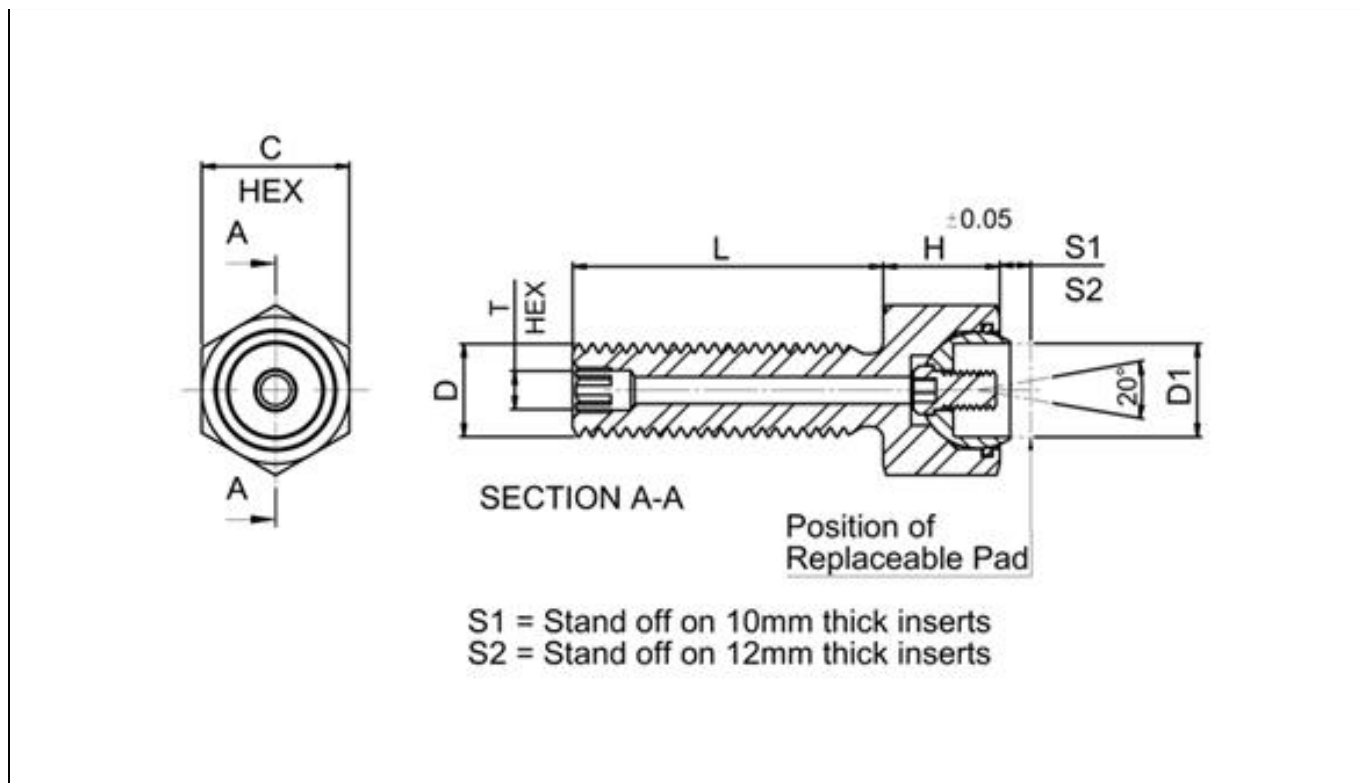

## **Hex Head Body Clamping Pad - Replaceable Gripper (WDS 653)**

**MATERIAL**

Alloy Steel Rc43/46 - Black Oxide finish

Supplied without Inserts - For Inserts refer to 698 range

## 14 Sizes

WDS NO.	L	D	D1	H	C	T	S1	S2	Weight
653-5210015	15	M10x1.5	10	13	17	3	4	6	0.026
653-5210030	30	M10x1.5	10	13	17	3	4	6	0.033
653-5210050	50	M10x1.5	10	13	17	3	4	6	0.042
653-5212020	20	M12x1.75	12	15	19	5	4	6	0.041
653-5212040	40	M12x1.75	12	15	19	5	4	6	0.054
653-5212060	60	M12x1.75	12	15	19	5	4	6	0.067
653-5216025	25	M16x2.0	16	19	24	6	4	6	0.067
653-5216050	50	M16x2.0	16	19	24	6	4	6	0.067
653-5216080	80	M16x2.0	16	19	24	6	4	6	0.067
653-5220030	30	M20x2.5	20	20	30	8	4	6	0.149
653-5220060	60	M20x2.5	20	20	30	8	4	6	0.204

<b>WDS NO.</b>	<b>L</b>	<b>D</b>	<b>D1</b>	<b>H</b>	<b>C</b>	<b>T</b>	<b>S1</b>	<b>S2</b>	<b>Weight</b>
653-5220100	100	M20x2.5	20	20	30	8	4	6	0.281
653-5224040	40	M24x3.0	25	26	36	10	4	6	0.294
653-5224100	100	M24x3.0	25	26	36	10	4	6	0.445